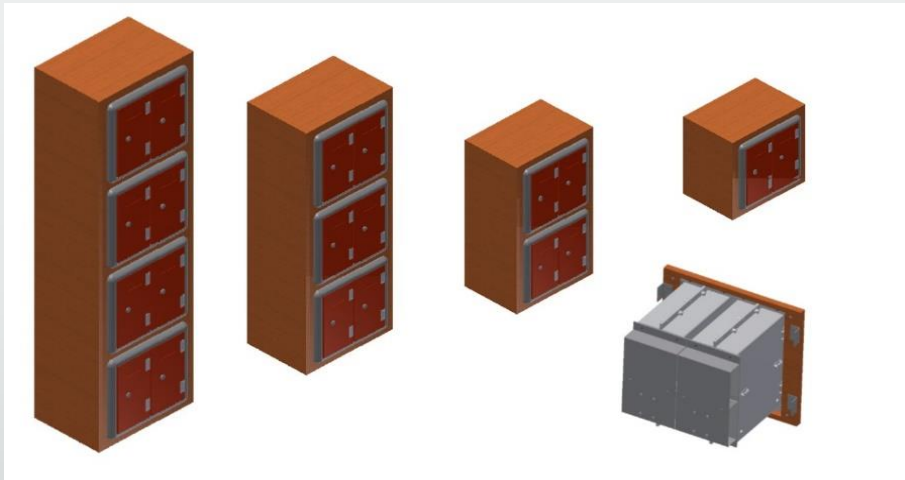

Forme e Design

Sistema orizzontale da 1 a 5 vani installabile a parete o da appoggio, singolarmente o in batteria.

Struttura in nobilitato idrofugo di colore bianco con frontale di 25mm e pannelli laterali, inferiore e superiore di 19mm

Disponibile telaio per installazione a parete

Sistema verticale Totem o Colonna modulare da 1 a 10 installabile a parete, da appoggio su basamento o a terra.

Struttura in nobilitato idrofugo di colore bianco con frontale di 25mm e pannelli laterali, inferiore e superiore di 19mm.

Possibilità di incasso in strutture esistenti.

Disponibile telaio per installazione a parete o basamento per appoggio.