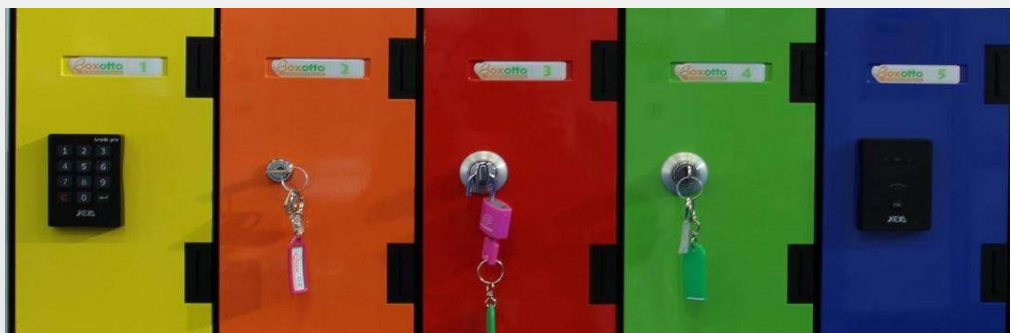

1. E' l'accessorio che consente di bloccare il cavetto USB in modo che non venga asportato dal cliente. E' necessario mettere una fascetta di blocco

Box8-Cover-USB

Il codice Box8-PAR-30x30:

1. E' la staffa per fissare a muro i sistemi Box8-W11 W12 W13 W14 W15 W04. Sono due staffe ad L di 30cm ciascuna unite da distanziatore per adattarsi ai vari sistemi

Box8-PAR-30x30

Componenti Principali

1. Contenitore Nobilitato Idrofugo diviso in vani in ABS Vo indipendenti
2. Ogni vano è dotato di una presa USB doppia
3. Ogni vano ha lo sportello di 1 cm di spessore in alluminio pieno
4. L'interno del vano è diviso da un ripiano semovente a ribaltina in modo da consentire indifferentemente l'alloggiamento di Smartphone o Tablet

1. Serratura a combinazione elettronica 4 digit.
2. Serratura a chiave tradizionale,
3. Serratura per chiusura con lucchetto,
4. Serratura a moneta da 50c a 2 € con possibilità di cash box per recupero moneta,
5. Serratura con sensore di prossimità per card, braccialetto o portachiavi compatibile Mifare.